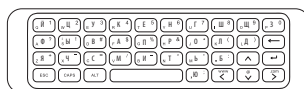

6. Характеристики

З'єднання: 2.4G

Кількість кнопок: 68 кнопок

Відстань дистанційного керування: до 10 м

Тип батареї: Li-ion батарея (BL-5B)

Енергоспоживання: менше 10 мА під час роботи

Енергоспоживання в режимі очікування: μ А, близьке до нуля.

Матеріал: пластик, силікон

Колір чорний

Розмір: 163x47x11мм

Вага: 80г

Виробник: Шенчжень Санчін Технолоджи Ко. Лтд. 2-3 поверх, Корпус 4, Футя індастрі ареа, №.90, Дайанг роуд, Фуйонг, Баон, Шенчжень, Китай.

kivismart.com